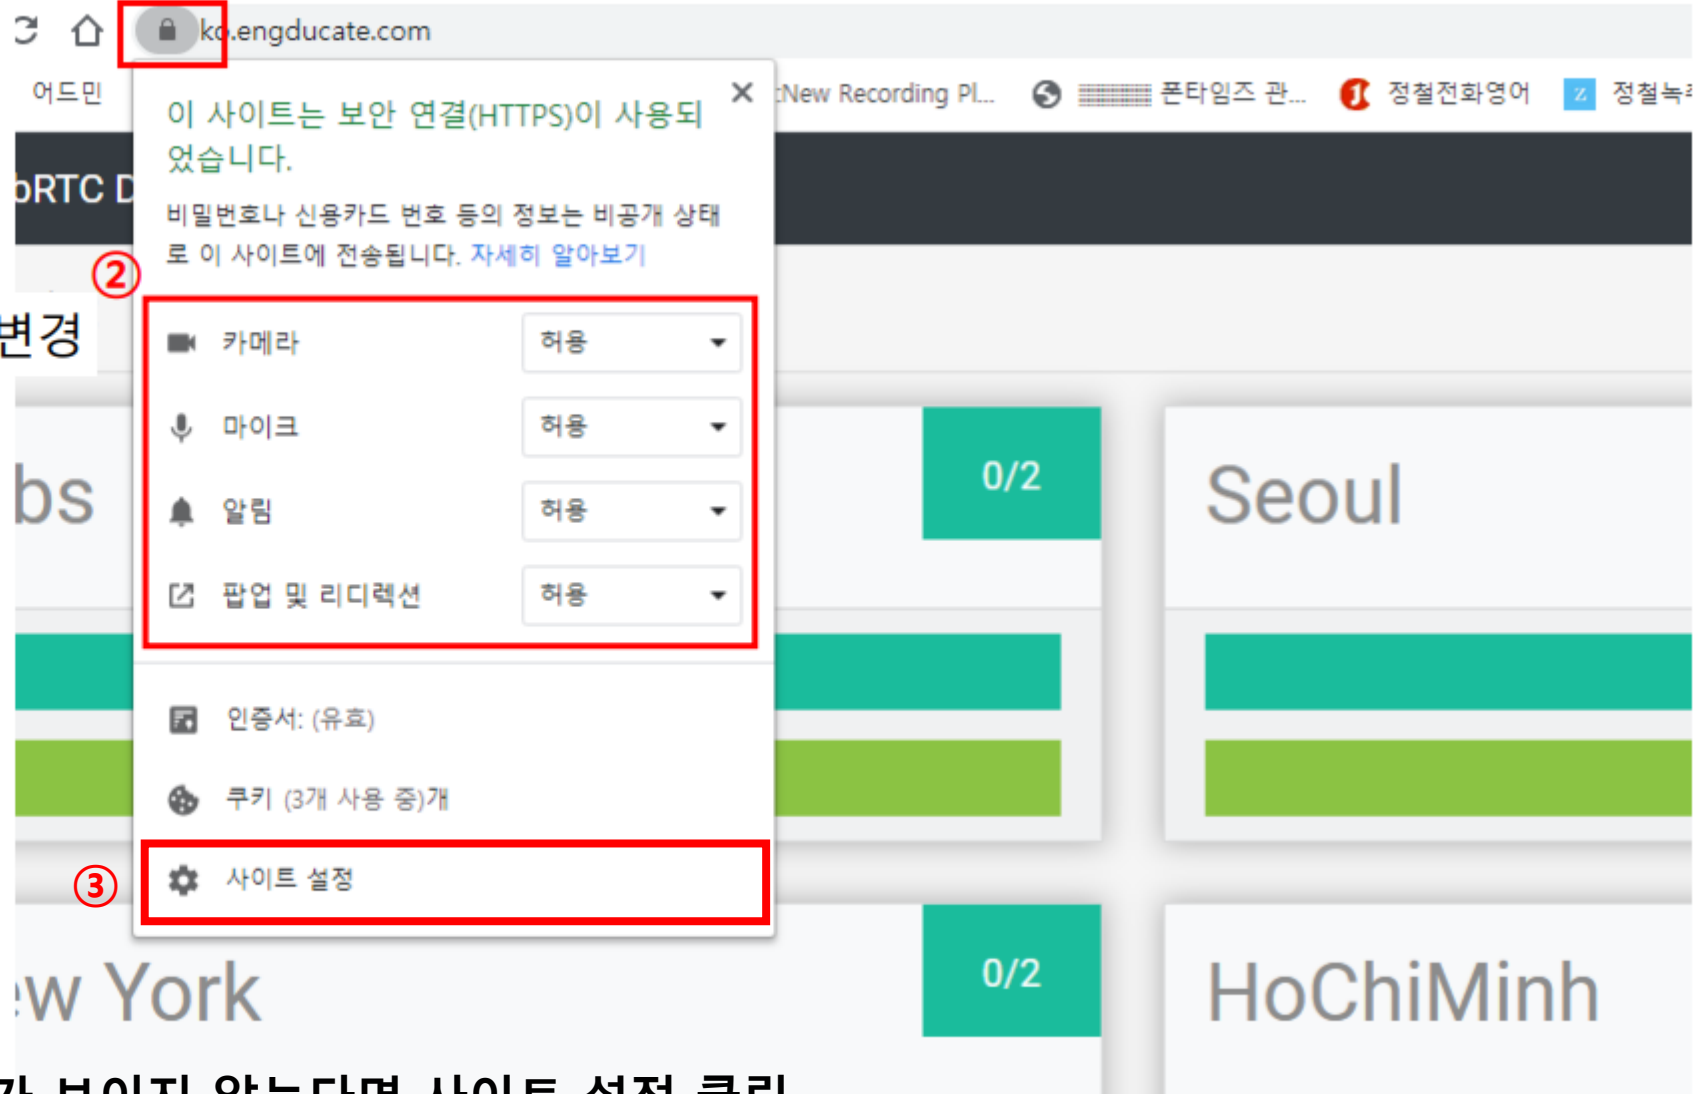

수강신청

체험수업
 신청

영작교정

고객센터

마이페이지

< TOP

① 왼쪽 상단의 자물쇠 아이콘 클릭

차단을 허용으로 변경

②에서 카메라/마이크가 보이지 않는다면 사이트 설정 클릭

사용

쿠키 1개

인터넷 사용 기록 삭제

권한

권한 재설정

📍 위치

요청(기본값)